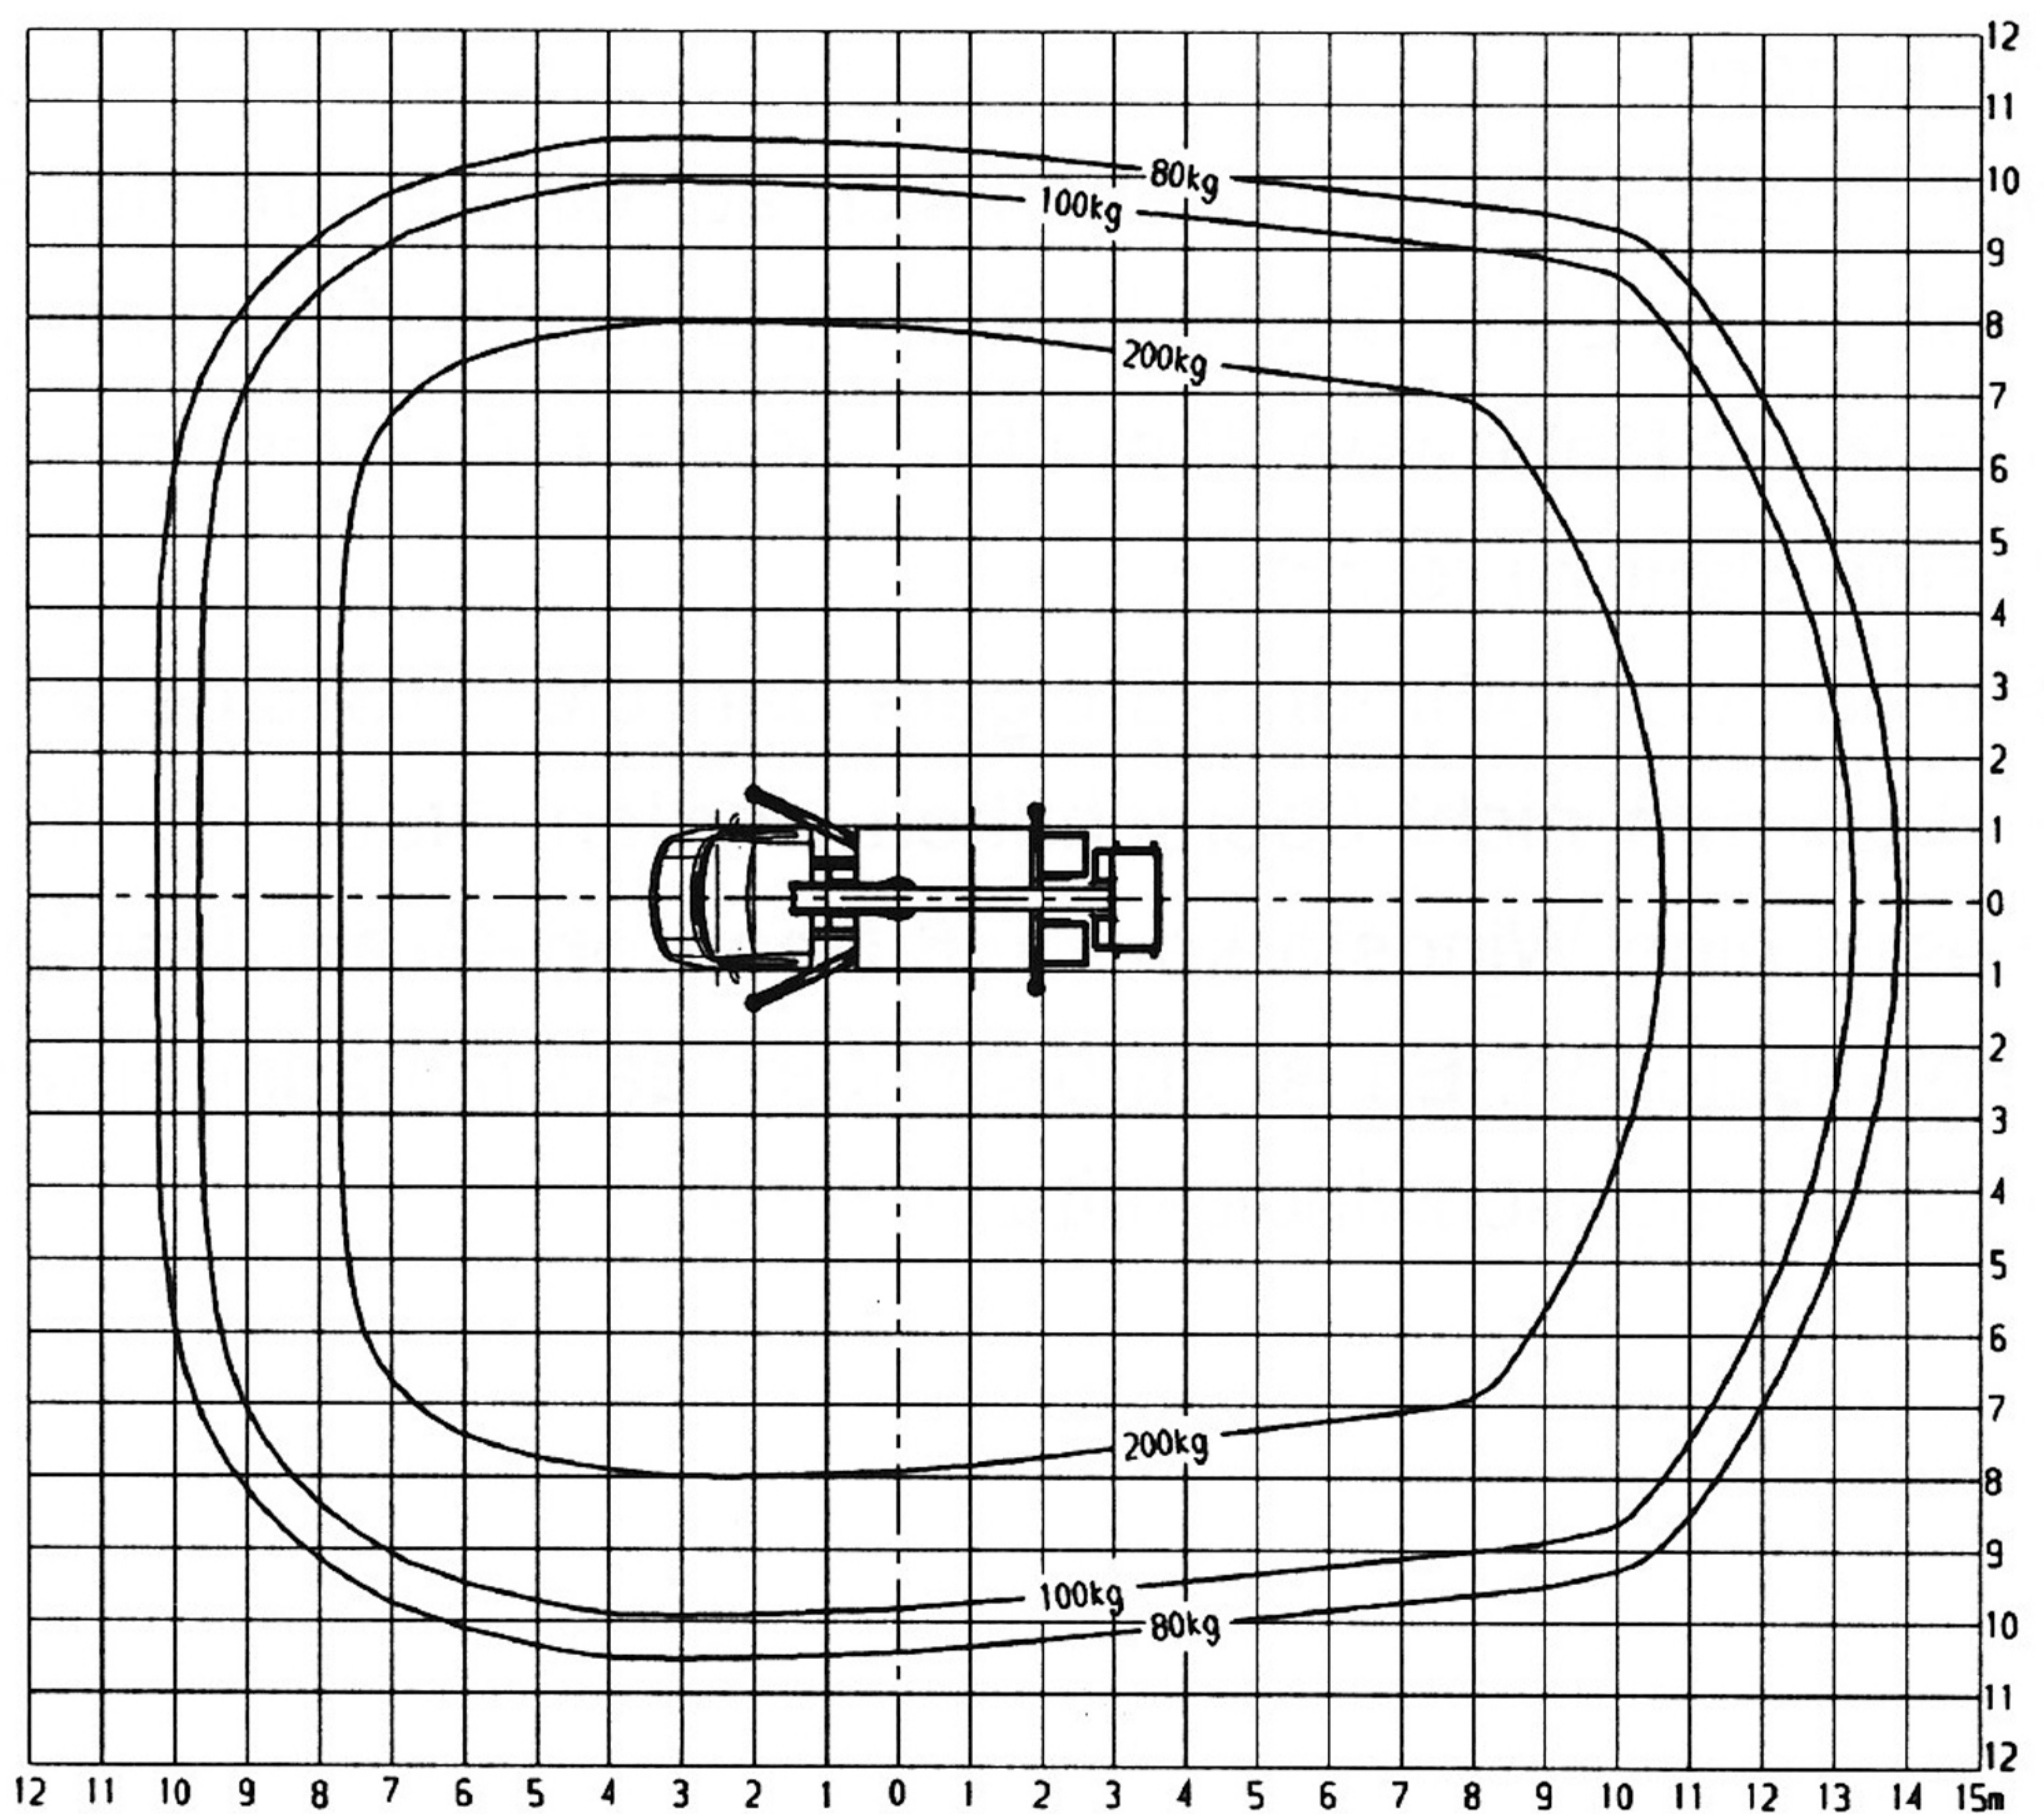

TB220

----- = Fahrerhausabsicherung
 MB Sprinter / VW LT