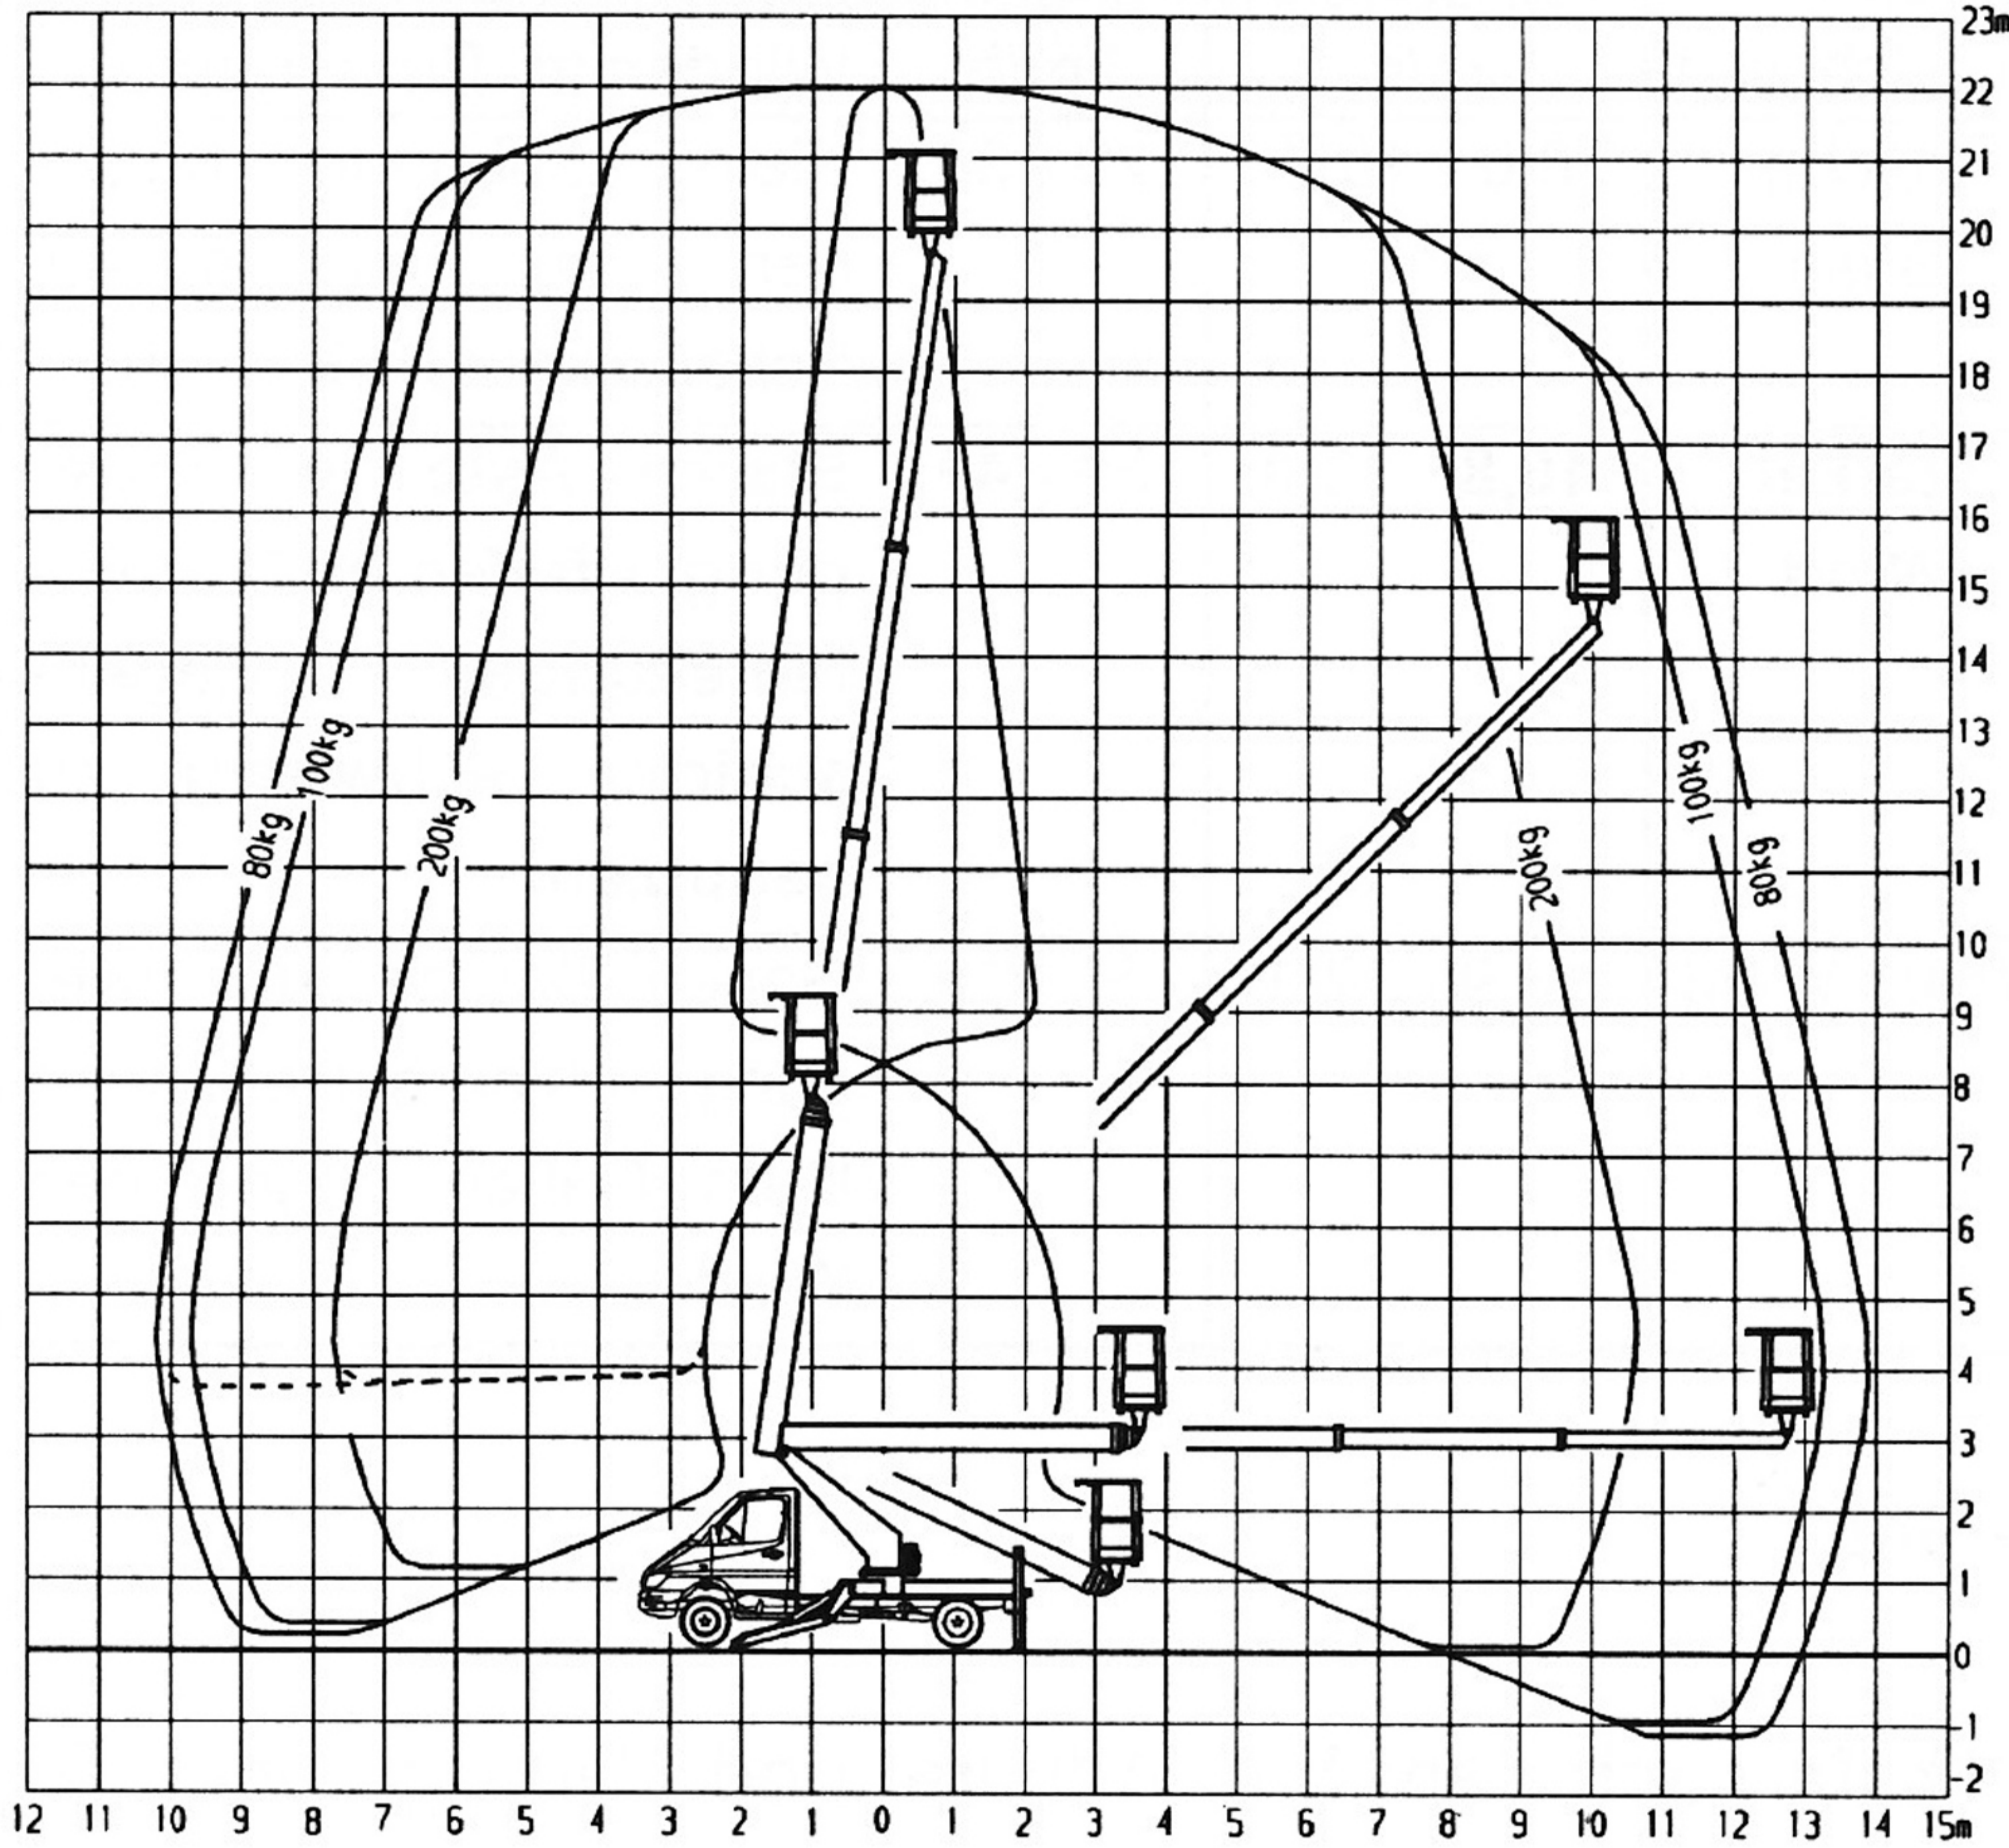

TB220

----- = Fahrerhausabsicherung
 MB Sprinter / VW LT