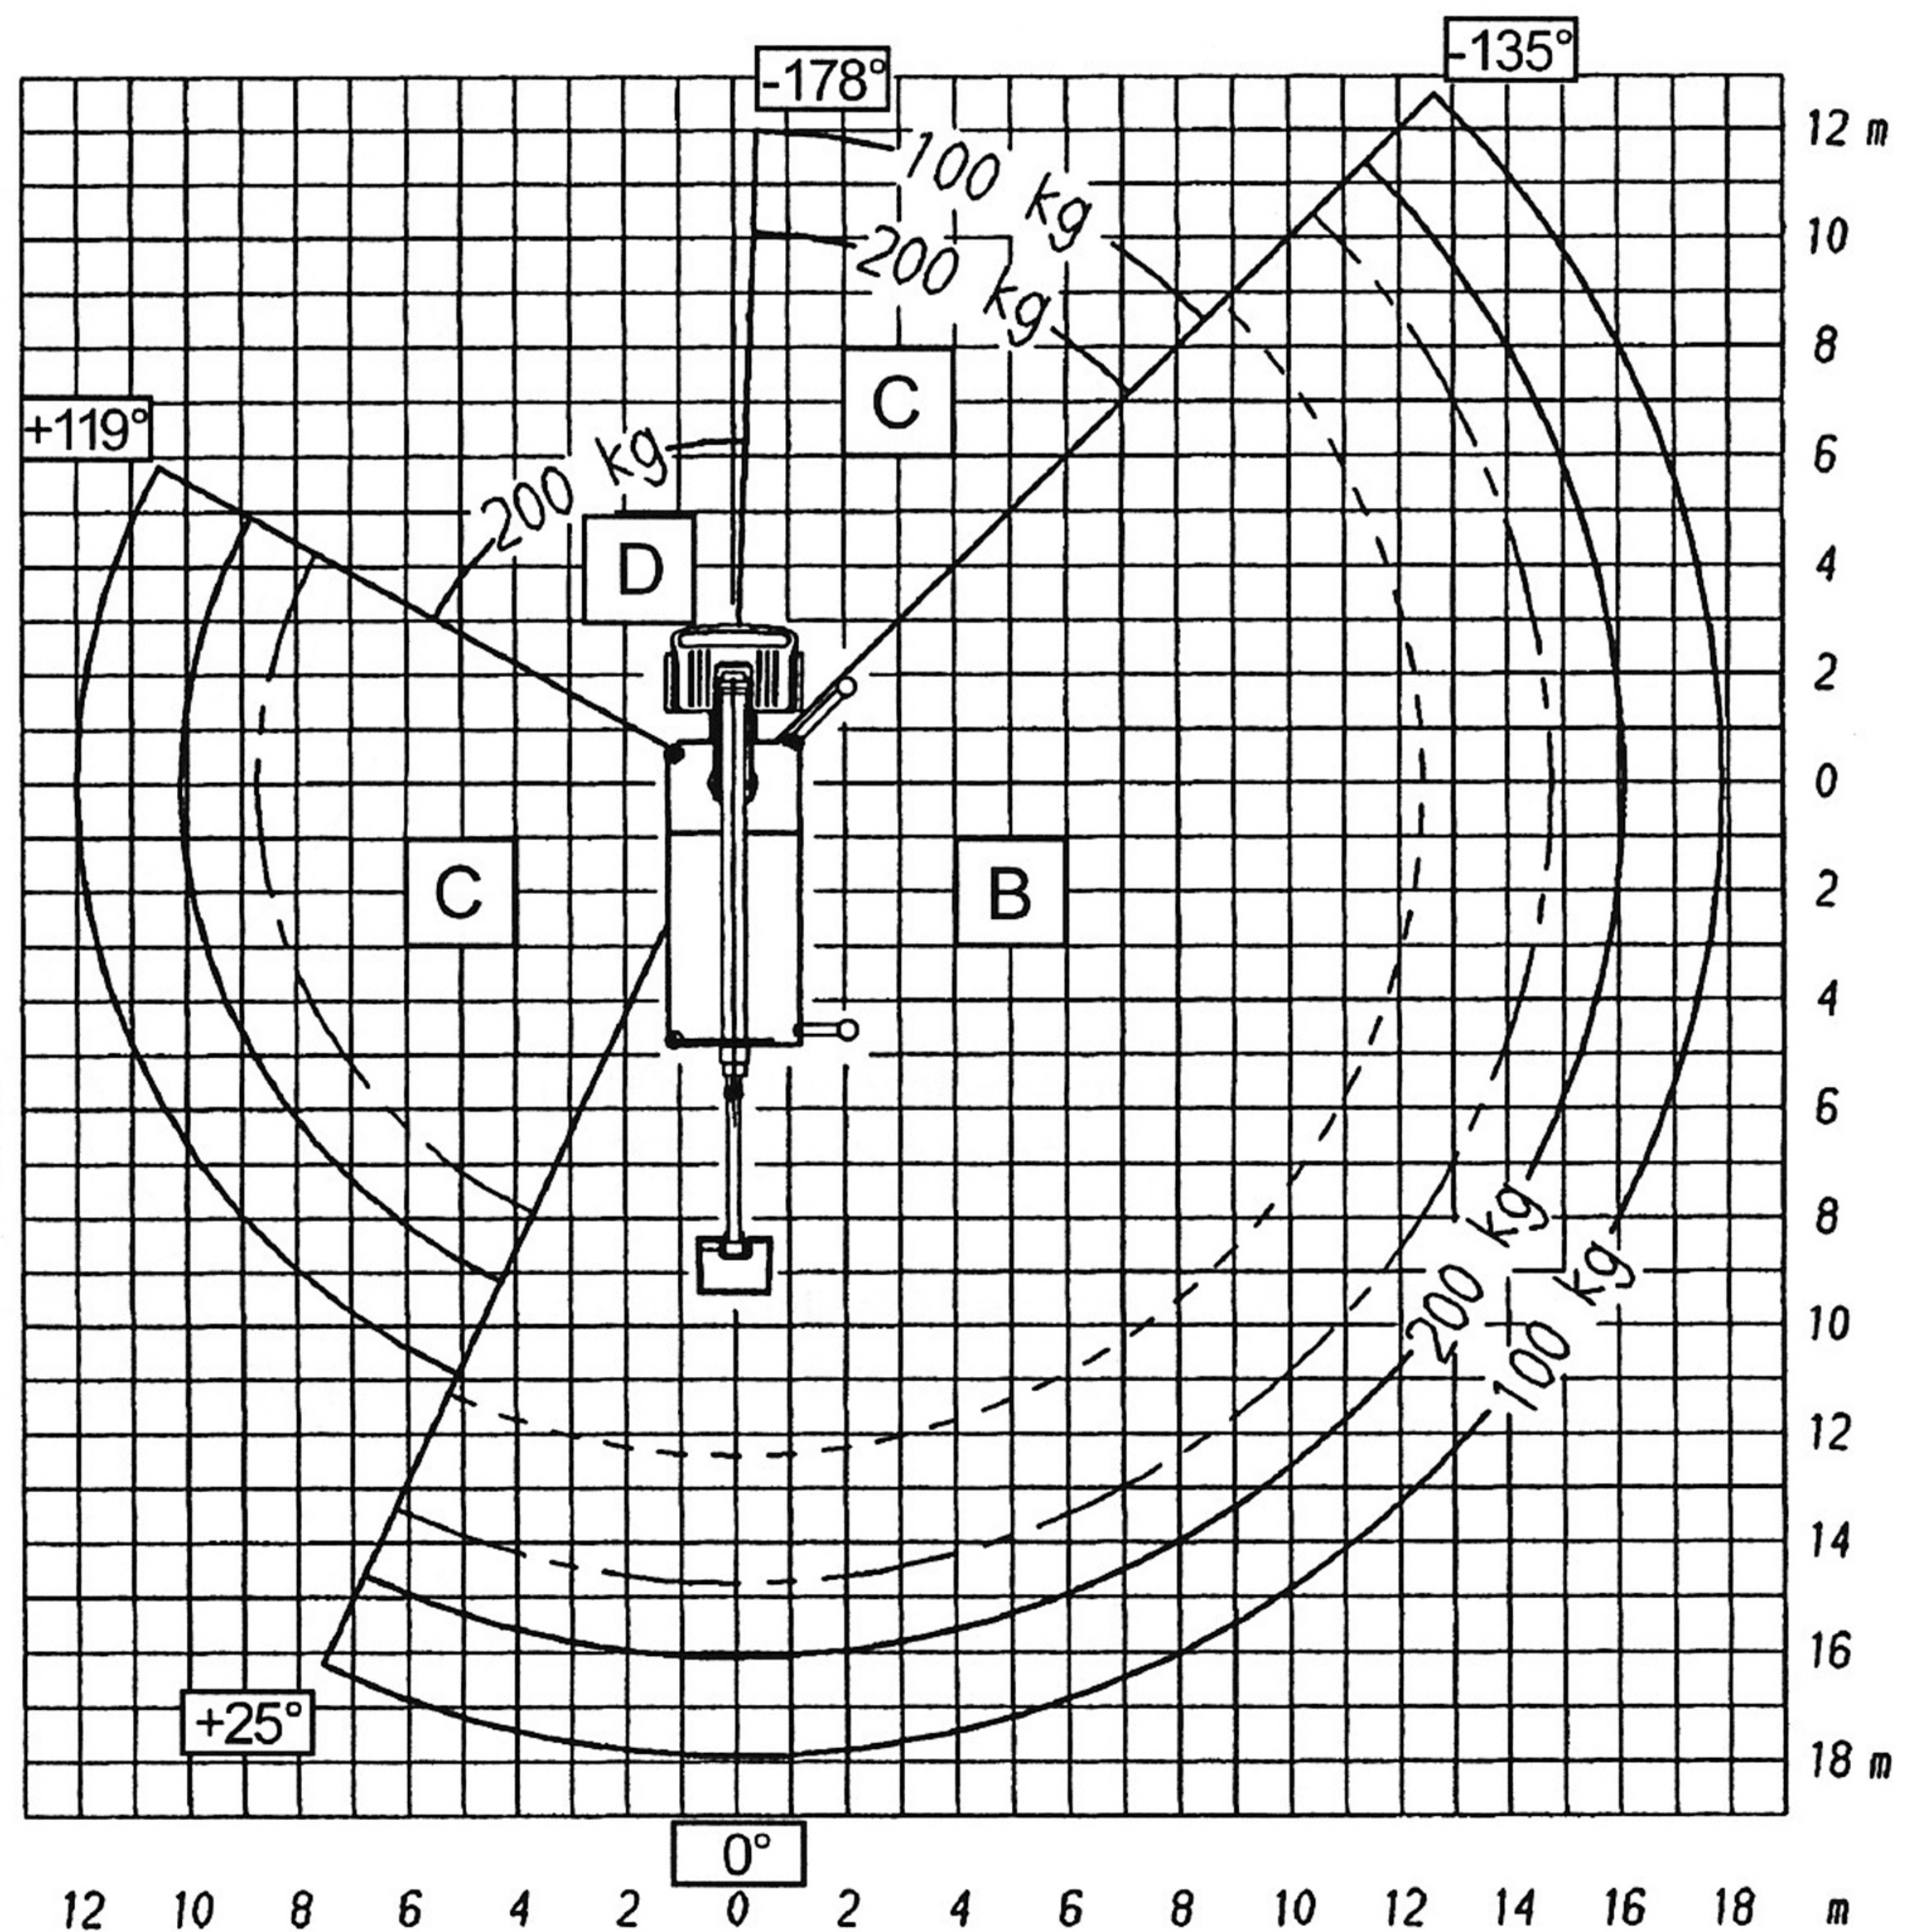

Arbeitsbereich bei einseitiger Abstützung im Fahrzeugprofil

Herbert Köhler Hebebühnenverleih
 IHRE ARBEITSBÜHNENVERMIETUNG IN KARLSRUHE
 76139 Karlsruhe - Printzstr. 9 Sektor "C"
 BAB Ausfahrt KA-Nord - Industriegebiet Storrenacker
 Tel. 07 21 - 61 76 64 - Mobil 01 71 - 5 42 54 35

Sektor "B"

TR310h

Sektor "D"

bei Ausleger-Aufrichtwinkel von 59° bis 73°
 Stützen auf der Gegenseite ausgefahren

----- 20 m Arbeitshöhe bei 200 kg
 - - - - 10 m Arbeitshöhe bei 200 kg

B, C, D Sektor des Arbeitsbereiches