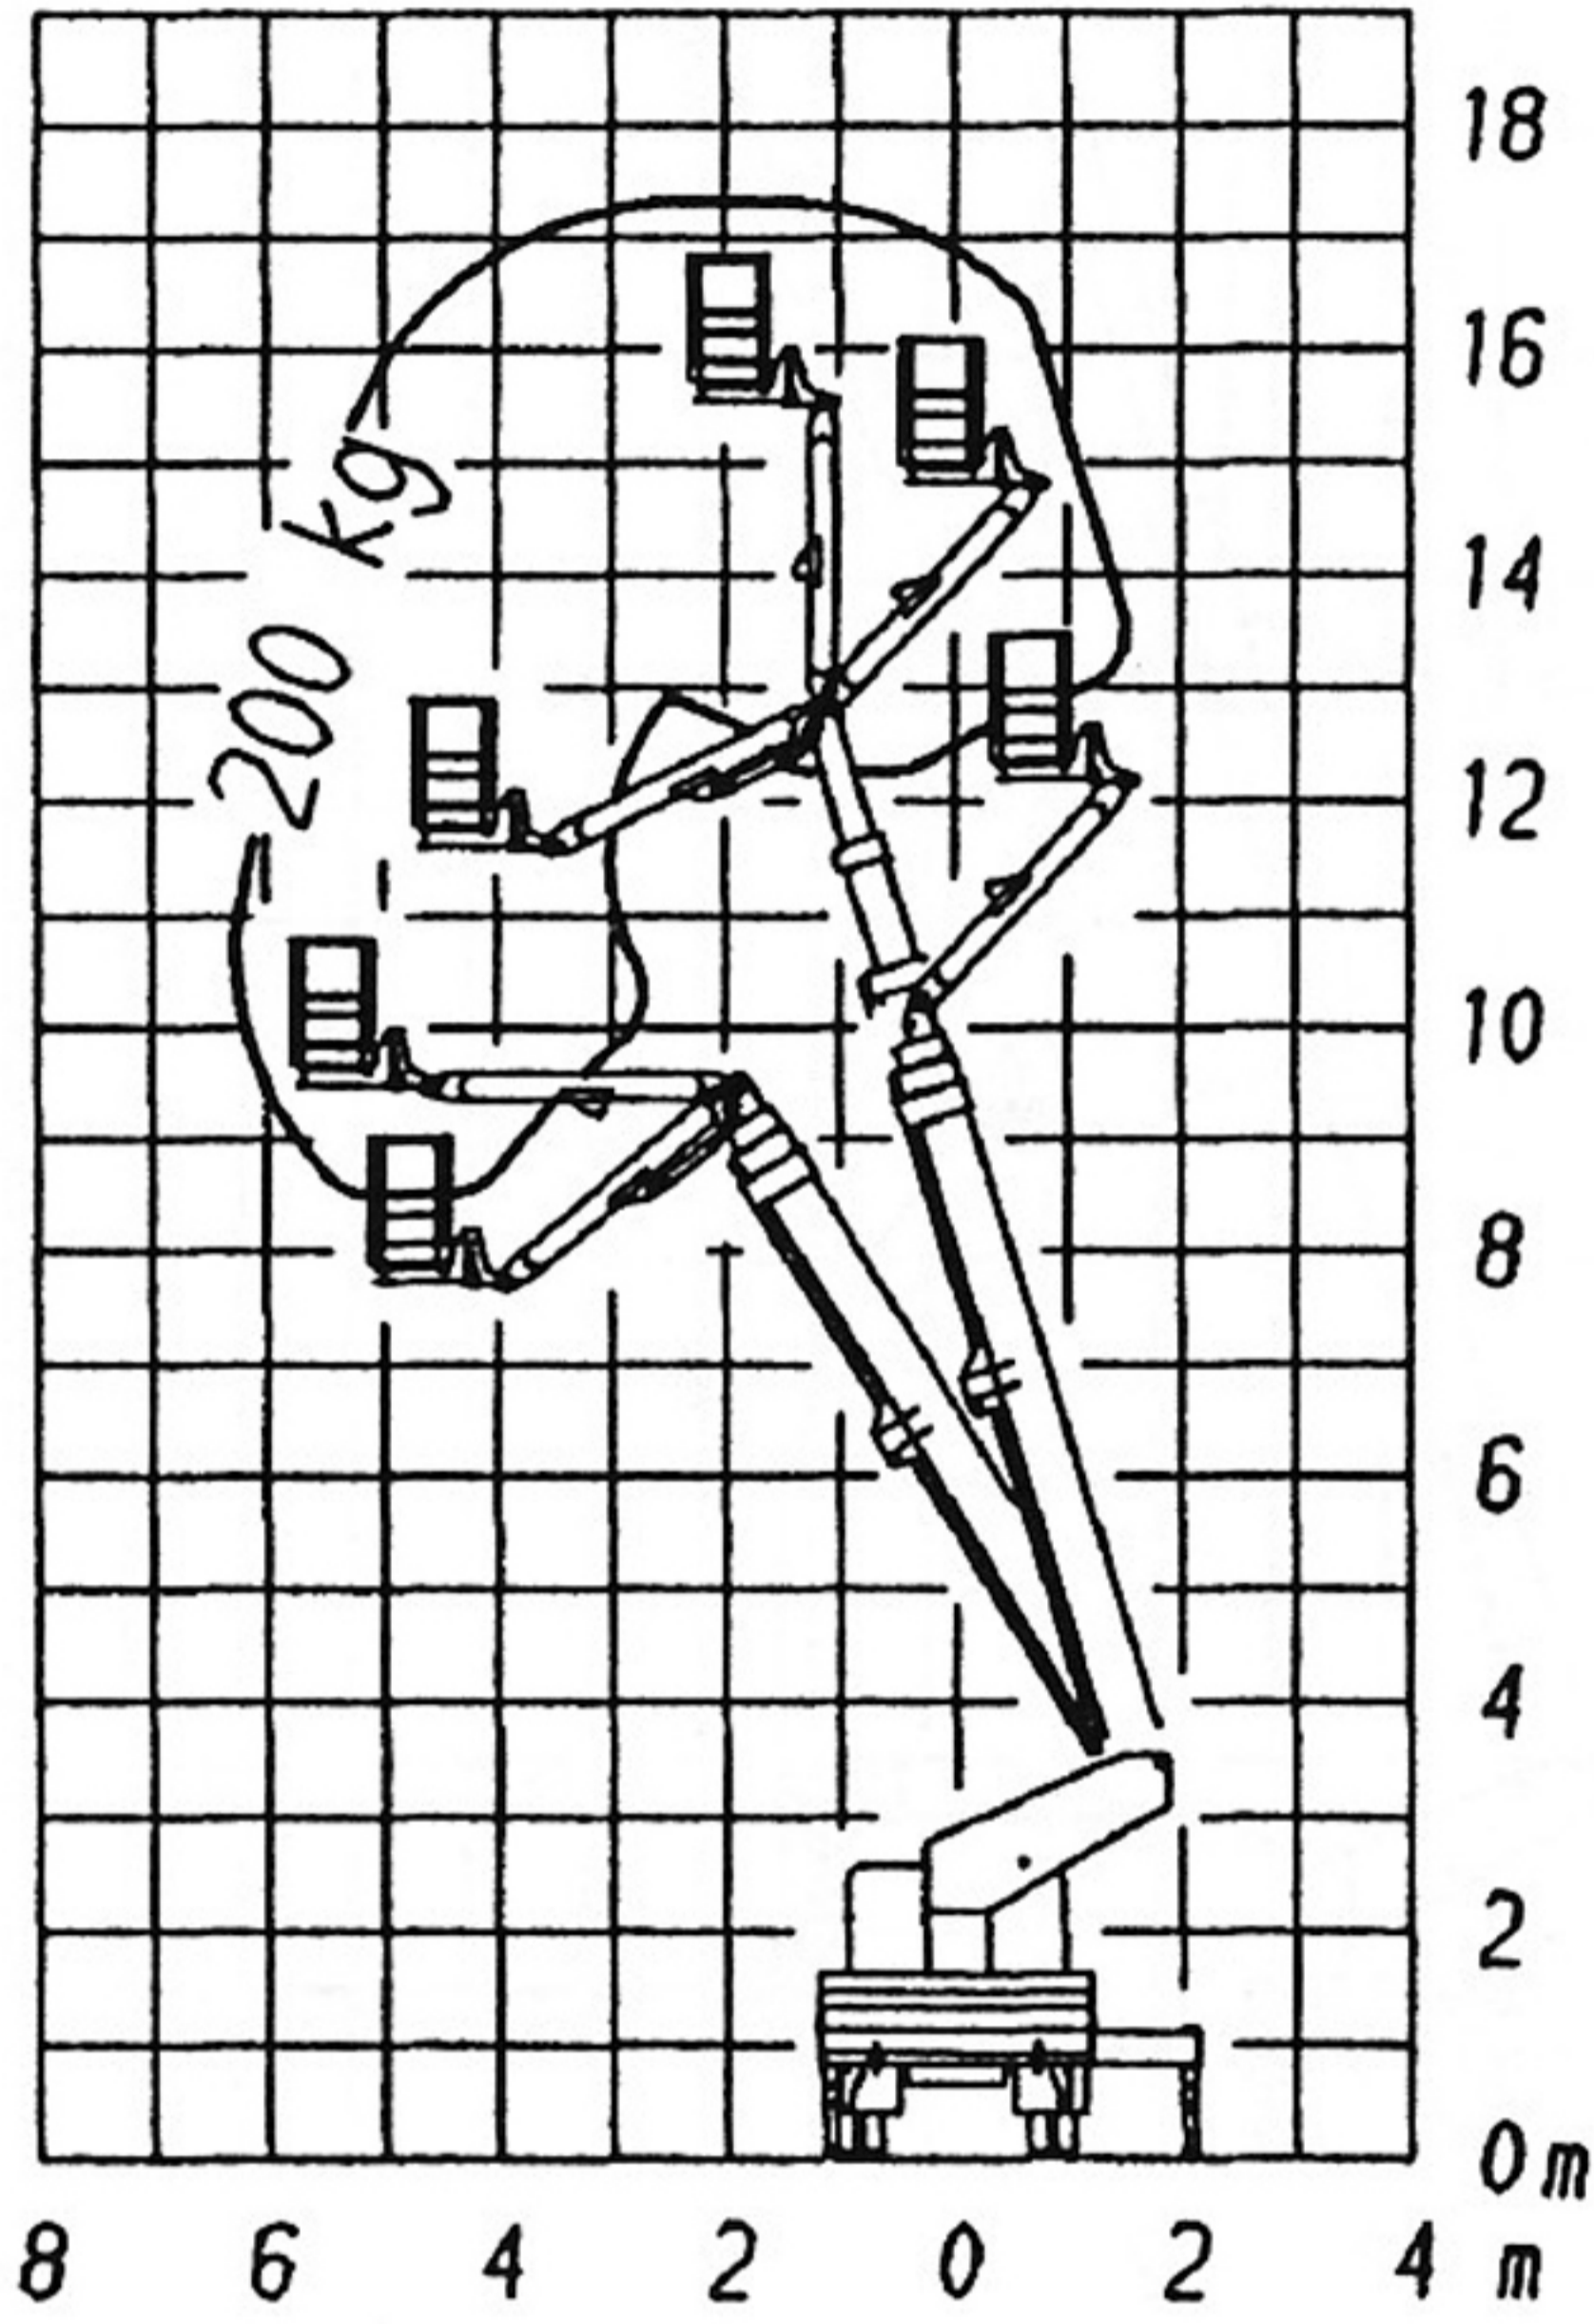

Arbeitsbereich bei einseitiger Abstützung im Fahrzeugprofil

Herbert Köhler Hebebühnenverleih
 IHRE ARBEITSBÜHNENVERMIETUNG IN KARLSRUHE
 76139 Karlsruhe - Printzstr. 9 Sektor "C"
 BAB Ausfahrt KA-Nord - Industriegebiet Storrenacker
 Tel. 07 21 - 61 76 64 - Mobil 01 71 - 5 42 54 35

Sektor "B"

TR310h

Sektor "D"

bei Ausleger-Aufrichtwinkel von 59° bis 73°
 Stützen auf der Gegenseite ausgefahren

----- 20 m Arbeitshöhe bei 200 kg
 - - - - 10 m Arbeitshöhe bei 200 kg

B, C, D Sektor des Arbeitsbereiches