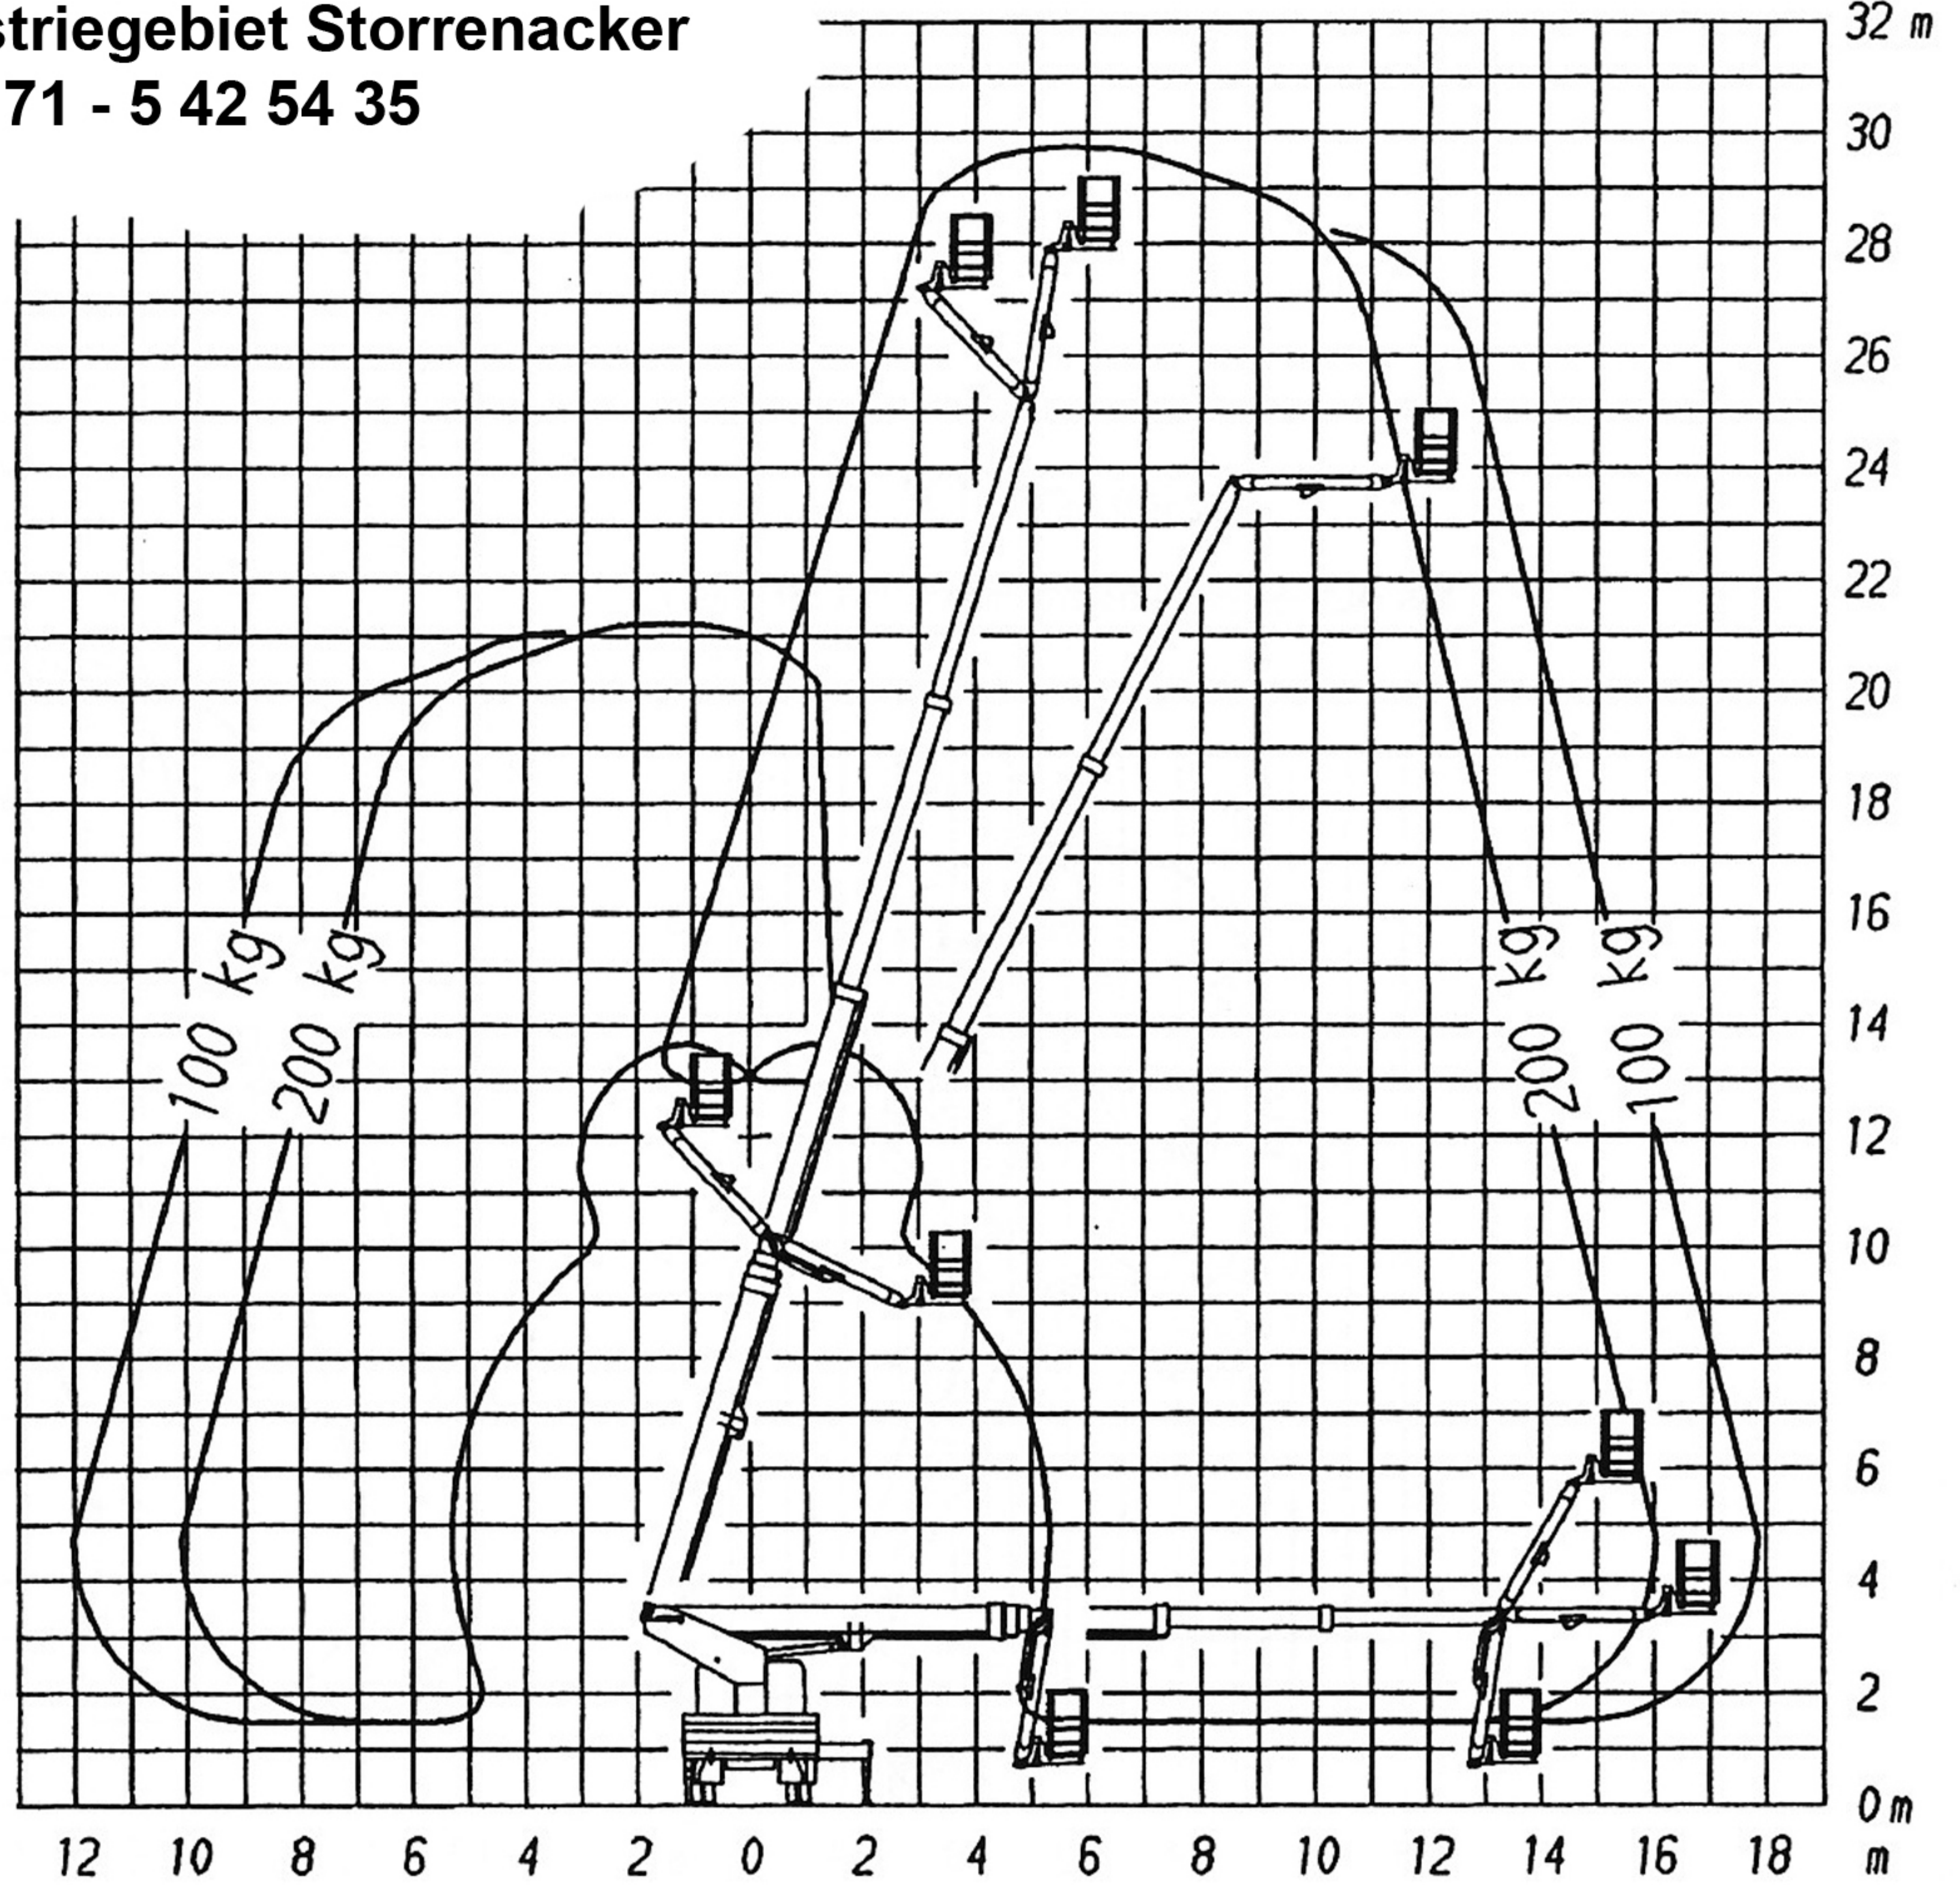

Arbeitsbereich bei einseitiger Abstützung im Fahrzeugprofil

Herbert Köhler Hebebühnenverleih
 IHRE ARBEITSBÜHNENVERMIETUNG IN KARLSRUHE
 76139 Karlsruhe - Printzstr. 9 Sektor "C"
 BAB Ausfahrt KA-Nord - Industriegebiet Storrenacker
 Tel. 07 21 - 61 76 64 - Mobil 01 71 - 5 42 54 35

Sektor "B"

TR310h

Sektor "D"

bei Ausleger-Aufrichtwinkel von 59° bis 73°
 Stützen auf der Gegenseite ausgefahren

----- 20 m Arbeitshöhe bei 200 kg
 - - - - 10 m Arbeitshöhe bei 200 kg

B, C, D Sektor des Arbeitsbereiches